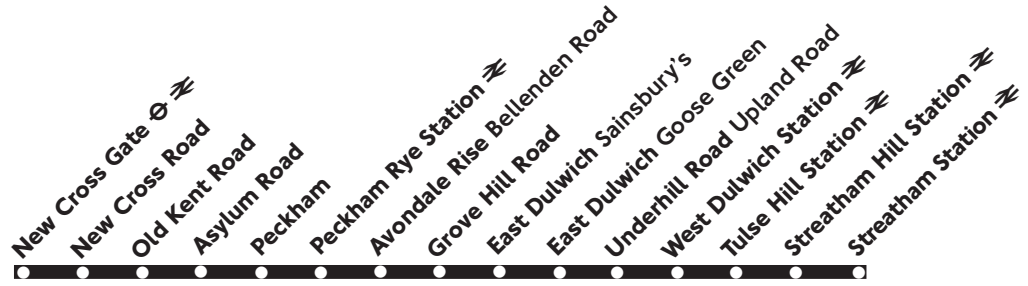

P13

New Cross Gate - Peckham - Streatham

Daily

Monday - Friday

New Cross Gate Sainsbury's ⇌	0617	0637	0657	0717	0734	0754	0814	0834	0854			1434	1454	1514	1534	1554	1614	1635
Old Kent Road Tustin Estate	0622	0642	0702	0722	0740	0800	0820	0840	0900			1440	1500	1520	1541	1601	1621	1642
Peckham Hanover Park	0628	0648	0708	0728	0747	0807	0827	0847	0907	Then		1447	1507	1527	1549	1609	1629	1650
East Dulwich Sainsburys	0637	0657	0717	0737	0757	0817	0837	0857	0917	every		1457	1517	1538	1601	1621	1641	1702
East Dulwich Goose Green	0640	0700	0720	0740	0800	0820	0840	0900	0920	20 minutes		1500	1520	1541	1604	1624	1644	1705
Underhill Road Upland Road	0648	0708	0728	0750	0810	0830	0850	0910	0930	until		1510	1530	1553	1616	1636	1656	1716
Tulse Hill Station ⇌	0655	0715	0737	0800	0820	0840	0900	0920	0938			1518	1539	1602	1625	1645	1705	1725
Streatham Station ⇌	0704	0724	0747	0810	0830	0850	0910	0930	0950			1530	1553	1616	1639	1659	1719	1739
New Cross Gate Sainsbury's ⇌	1655	1715	1735	1755	1815	1835	1857	1920	1940	2000		2400						
Old Kent Road Tustin Estate	1702	1722	1742	1802	1822	1841	1903	1926	1945	2005		0005						
Peckham Hanover Park	1710	1730	1750	1810	1830	1848	1910	1933	1951	2011	Then	0011						
East Dulwich Sainsburys	1722	1742	1802	1822	1840	1858	1920	1943	2000	2020	every	0020						
East Dulwich Goose Green	1725	1745	1805	1825	1843	1901	1923	1946	2003	2023	30 minutes	0023						
Underhill Road Upland Road	1736	1756	1816	1836	1852	1910	1932	1954	2011	2031	until	0031						
Tulse Hill Station ⇌	1745	1805	1825	1844	1900	1918	1939	2001	2018	2038		0038						
Streatham Station ⇌	1759	1819	1839	1856	1912	1930	1949	2009	2027	2047		0047						

Saturday (also Good Friday)

New Cross Gate Sainsbury's ⇌	0617		0817	0835	0855	0915	0935	0955	1015			1655	1715	1735	1755	1815	1837
Old Kent Road Tustin Estate	0622		0820	0840	0900	0920	0940	1000	1021			1701	1721	1741	1801	1820	1842
Peckham Hanover Park	0628	Then	0828	0847	0907	0927	0947	1007	1028	Then		1708	1728	1748	1808	1827	1849
East Dulwich Sainsburys	0637	every	0837	0857	0917	0937	0957	1019	1040	every		1720	1740	1800	1819	1838	1900
East Dulwich Goose Green	0640	20 minutes	0840	0900	0920	0940	1000	1022	1043	20 minutes		1723	1743	1803	1822	1841	1903
Underhill Road Upland Road	0648	until	0848	0908	0928	0948	1008	1032	1053	until		1733	1753	1810	1829	1848	1911
Tulse Hill Station ⇌	0655		0855	0915	0935	0955	1016	1040	1101			1741	1801	1818	1837	1856	1918
Streatham Station ⇌	0704		0904	0925	0945	1005	1028	1052	1113			1753	1812	1829	1848	1907	1927
New Cross Gate Sainsbury's ⇌	1900	1920	1940	2000					2400								
Old Kent Road Tustin Estate	1905	1925	1945	2005					0005								
Peckham Hanover Park	1911	1931	1951	2011	Then				0011								
East Dulwich Sainsburys	1920	1940	2000	2020	every				0020								
East Dulwich Goose Green	1923	1943	2003	2023	30 minutes				0023								
Underhill Road Upland Road	1931	1951	2011	2031	until				0031								
Tulse Hill Station ⇌	1938	1958	2018	2038					0038								
Streatham Station ⇌	1947	2007	2027	2047					0047								

Sunday and other Public Holidays